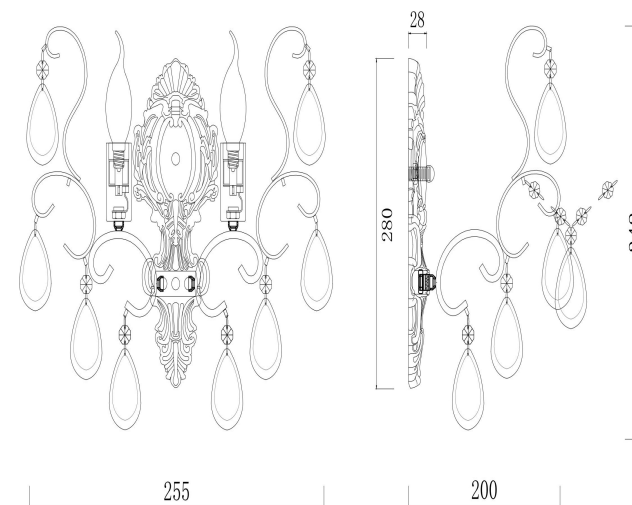

freya

Инструкция FR2302-WL-02-WG

2xE14 40W

Модель: FR2302-WL-02-WG

Коллекция: Classic

Серия: Chabrol

Настенный светильник