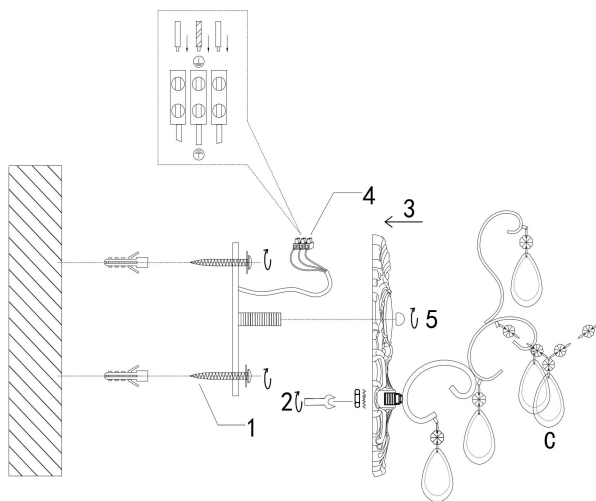

freya

Инструкция FR2302-WL-02-WG

2xE14 40W

Модель: FR2302-WL-02-WG

Коллекция: Classic

Серия: Chabrol

Настенный светильник