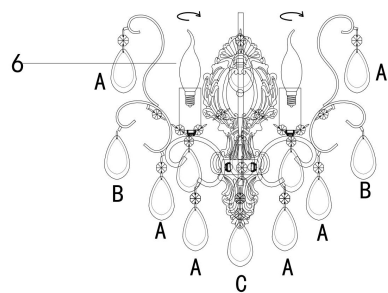

freya

Инструкция FR2302-WL-02-WG

2xE14 40W

Модель: FR2302-WL-02-WG

Коллекция: Classic

Серия: Chabrol

Настенный светильник