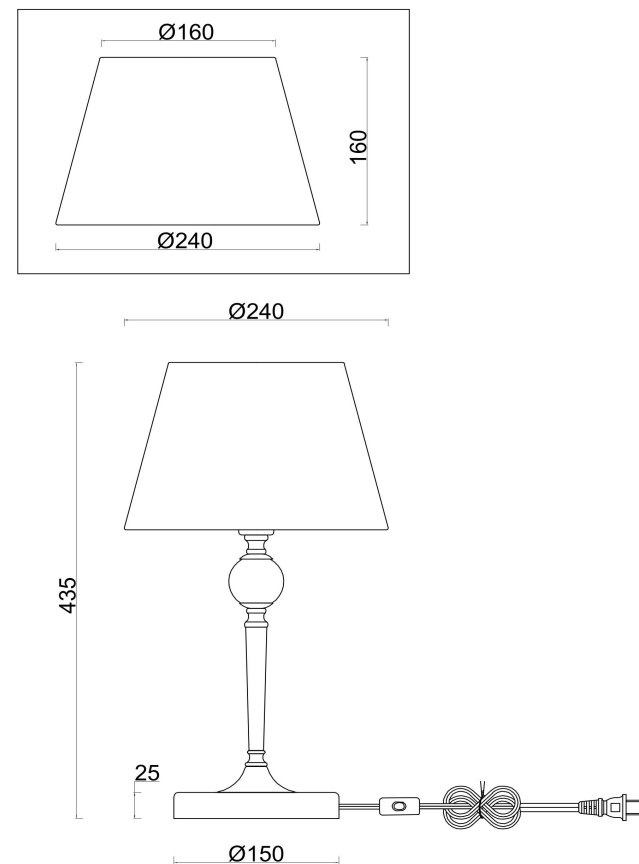

freya

Инструкция FR2190TL-01N

1xE14 40W

Модель: FR2190TL-01N

Коллекция: Classic

Серия: Rosemary

Настольная лампа