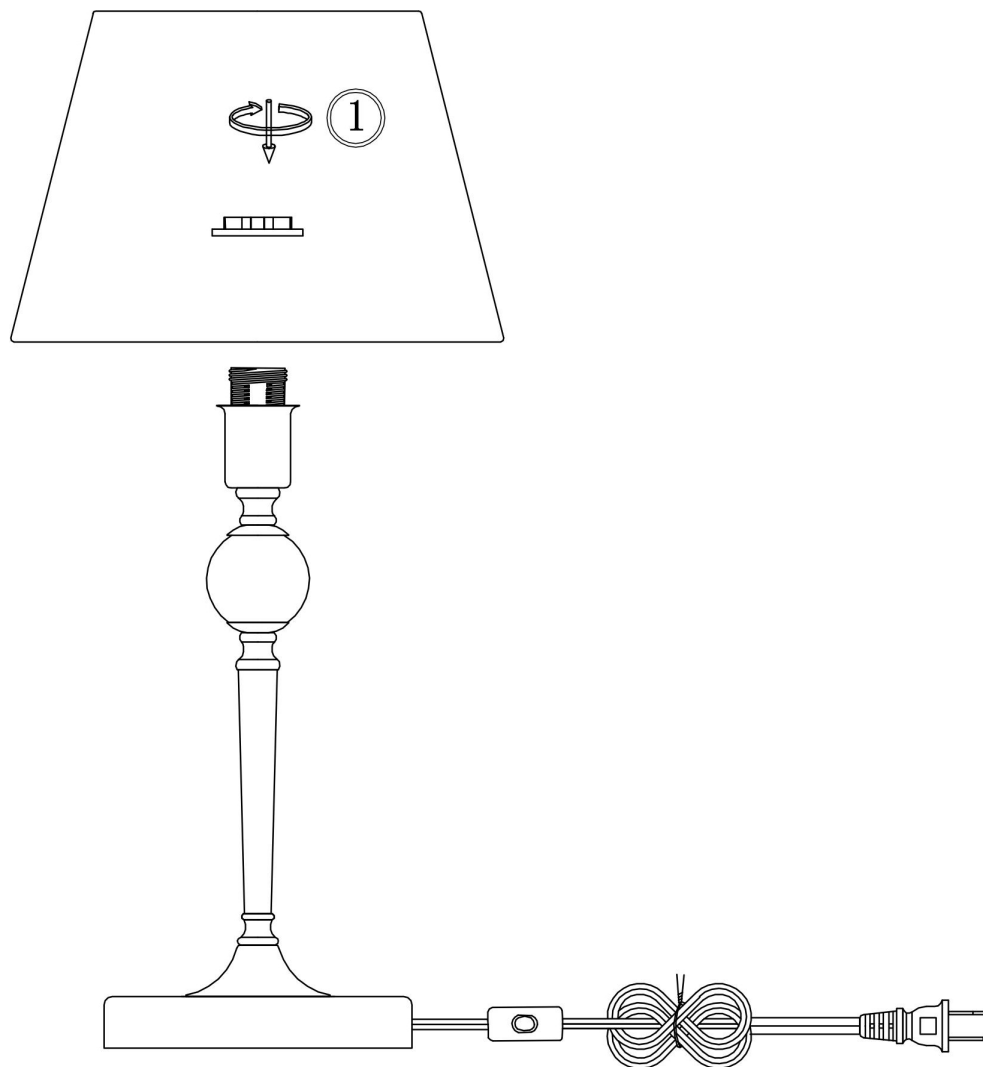

freya

Инструкция FR2190TL-01N

1xE14 40W

Модель: FR2190TL-01N

Коллекция: Classic

Серия: Rosemary

Настольная лампа