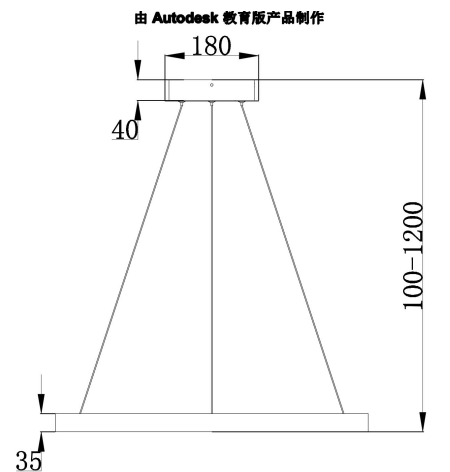

由 Autodesk 教育版产品制作

由 Autodesk 教育版产品制作

由 Autodesk 教育版产品制作