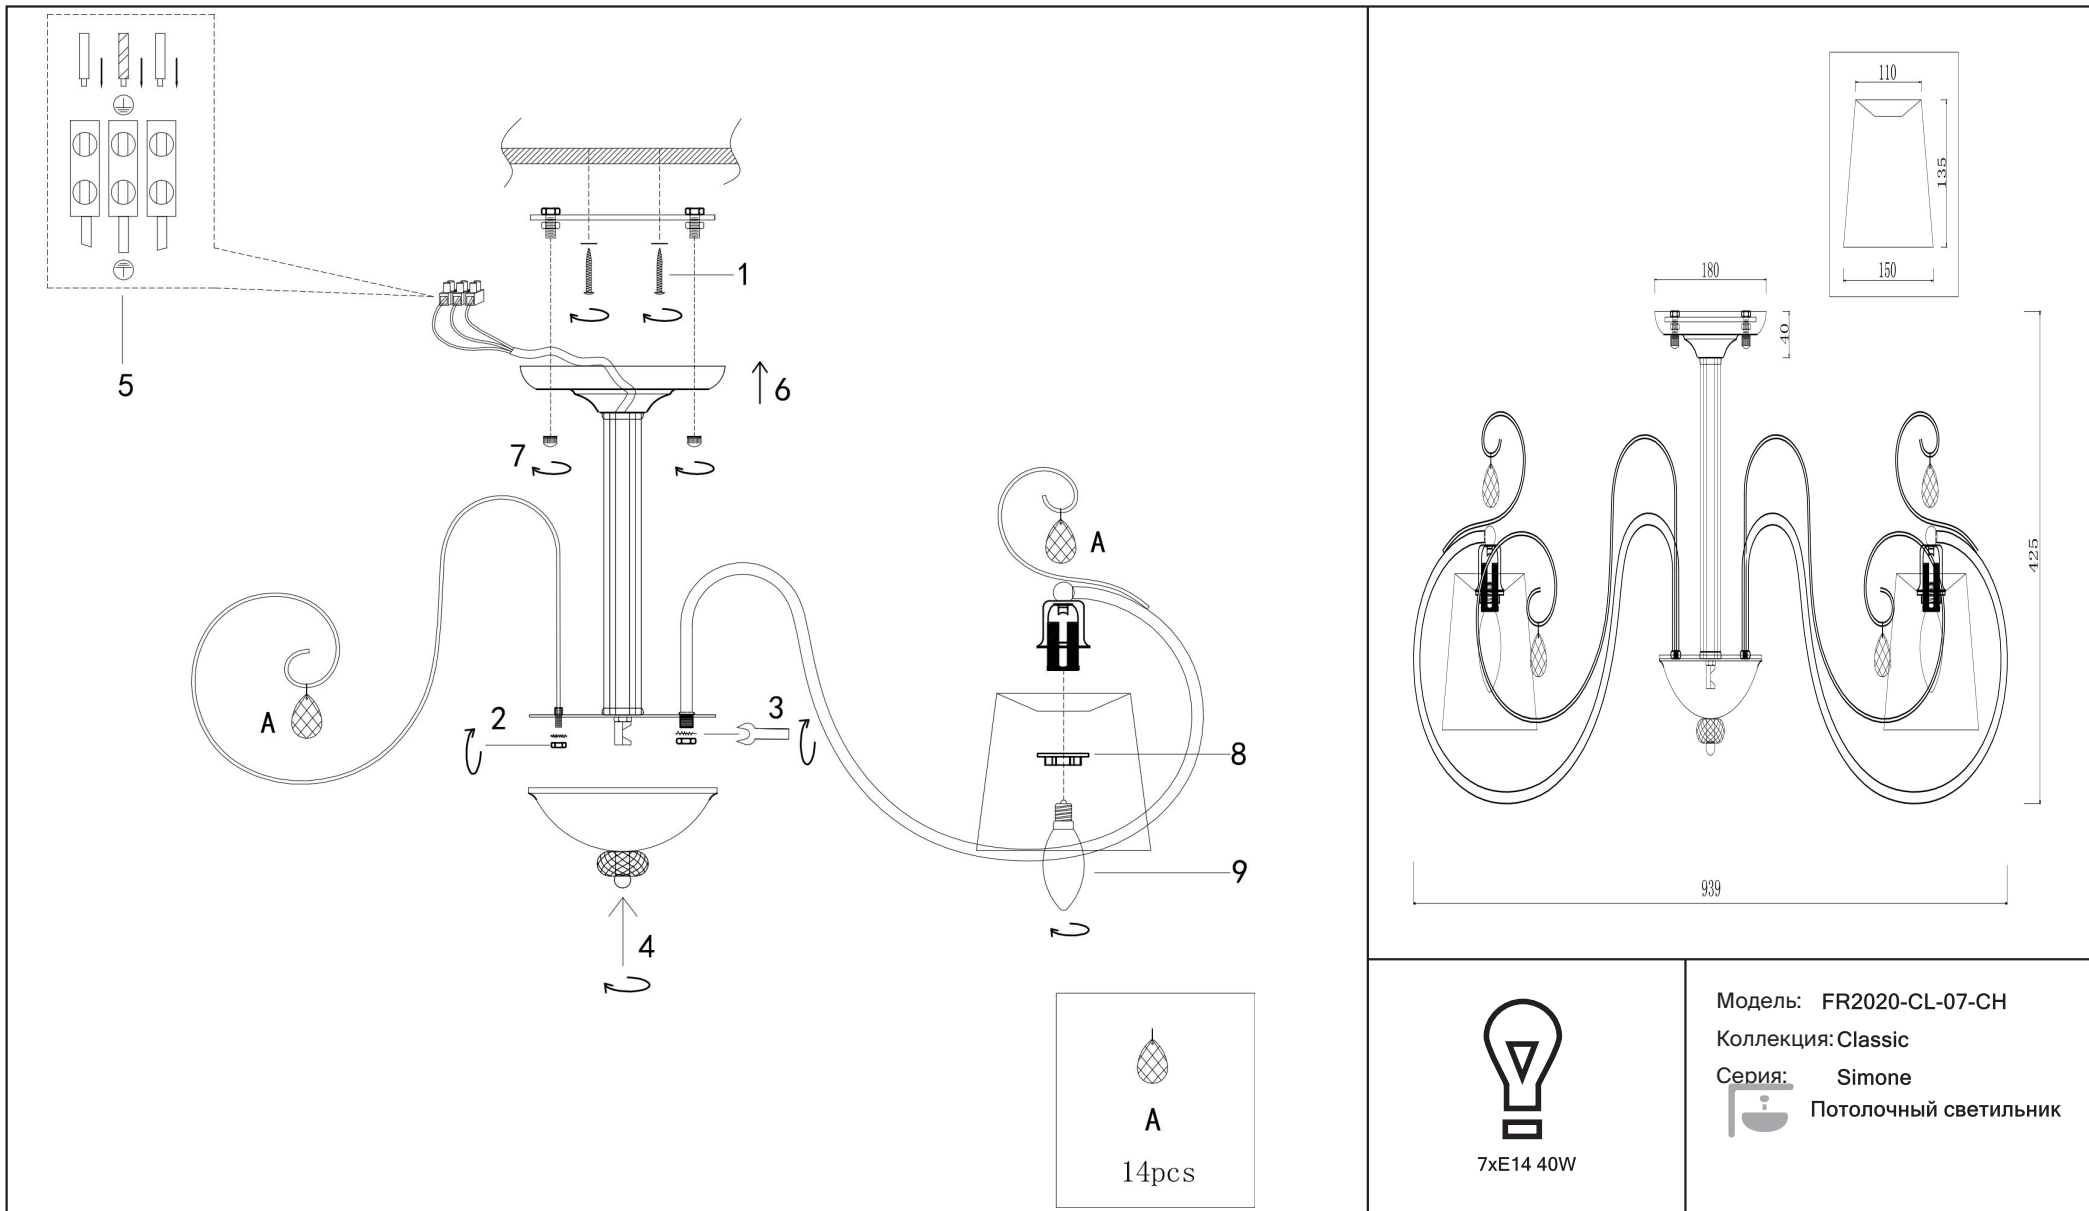

freya

Инструкция FR2020-CL-07-CH

7xE14 40W

Модель: FR2020-CL-07-CH

Коллекция: Classic

Серия: Simone

Потолочный светильник