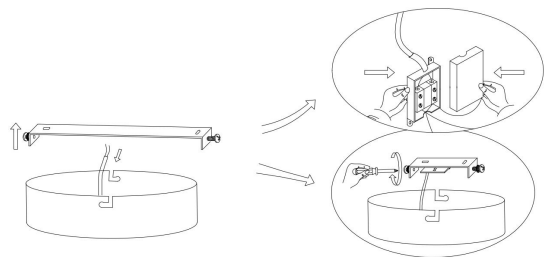

NO.1

NO.2

NO.3

MAX 55W  
4 100 Lumen

Модель: MOD081CL-L36G3K

Коллекция: Modern

Серия: Tessara

Потолочный светильник