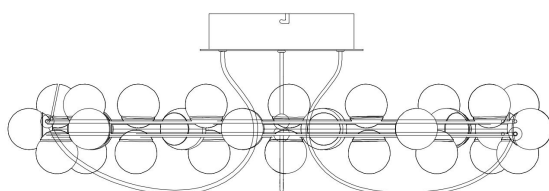

NO.1

NO.2

NO.3

MAX 55W  
4 100 Lumen

Модель: MOD081CL-L36G3K

Коллекция: Modern

Серия: Tessara

Потолочный светильник