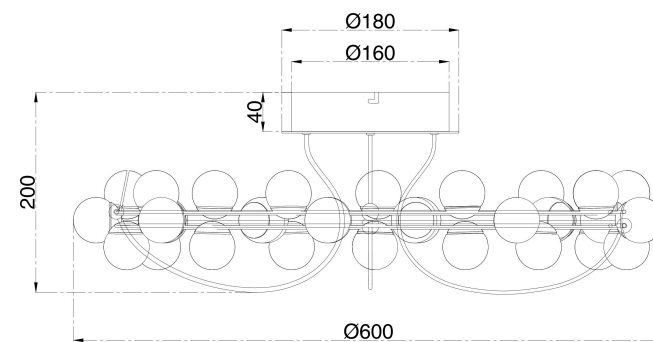

NO.1

NO.2

NO.3

MAX 55W  
4 100 Lumen

Модель: MOD081CL-L36G3K

Коллекция: Modern

Серия: Tessara

Потолочный светильник