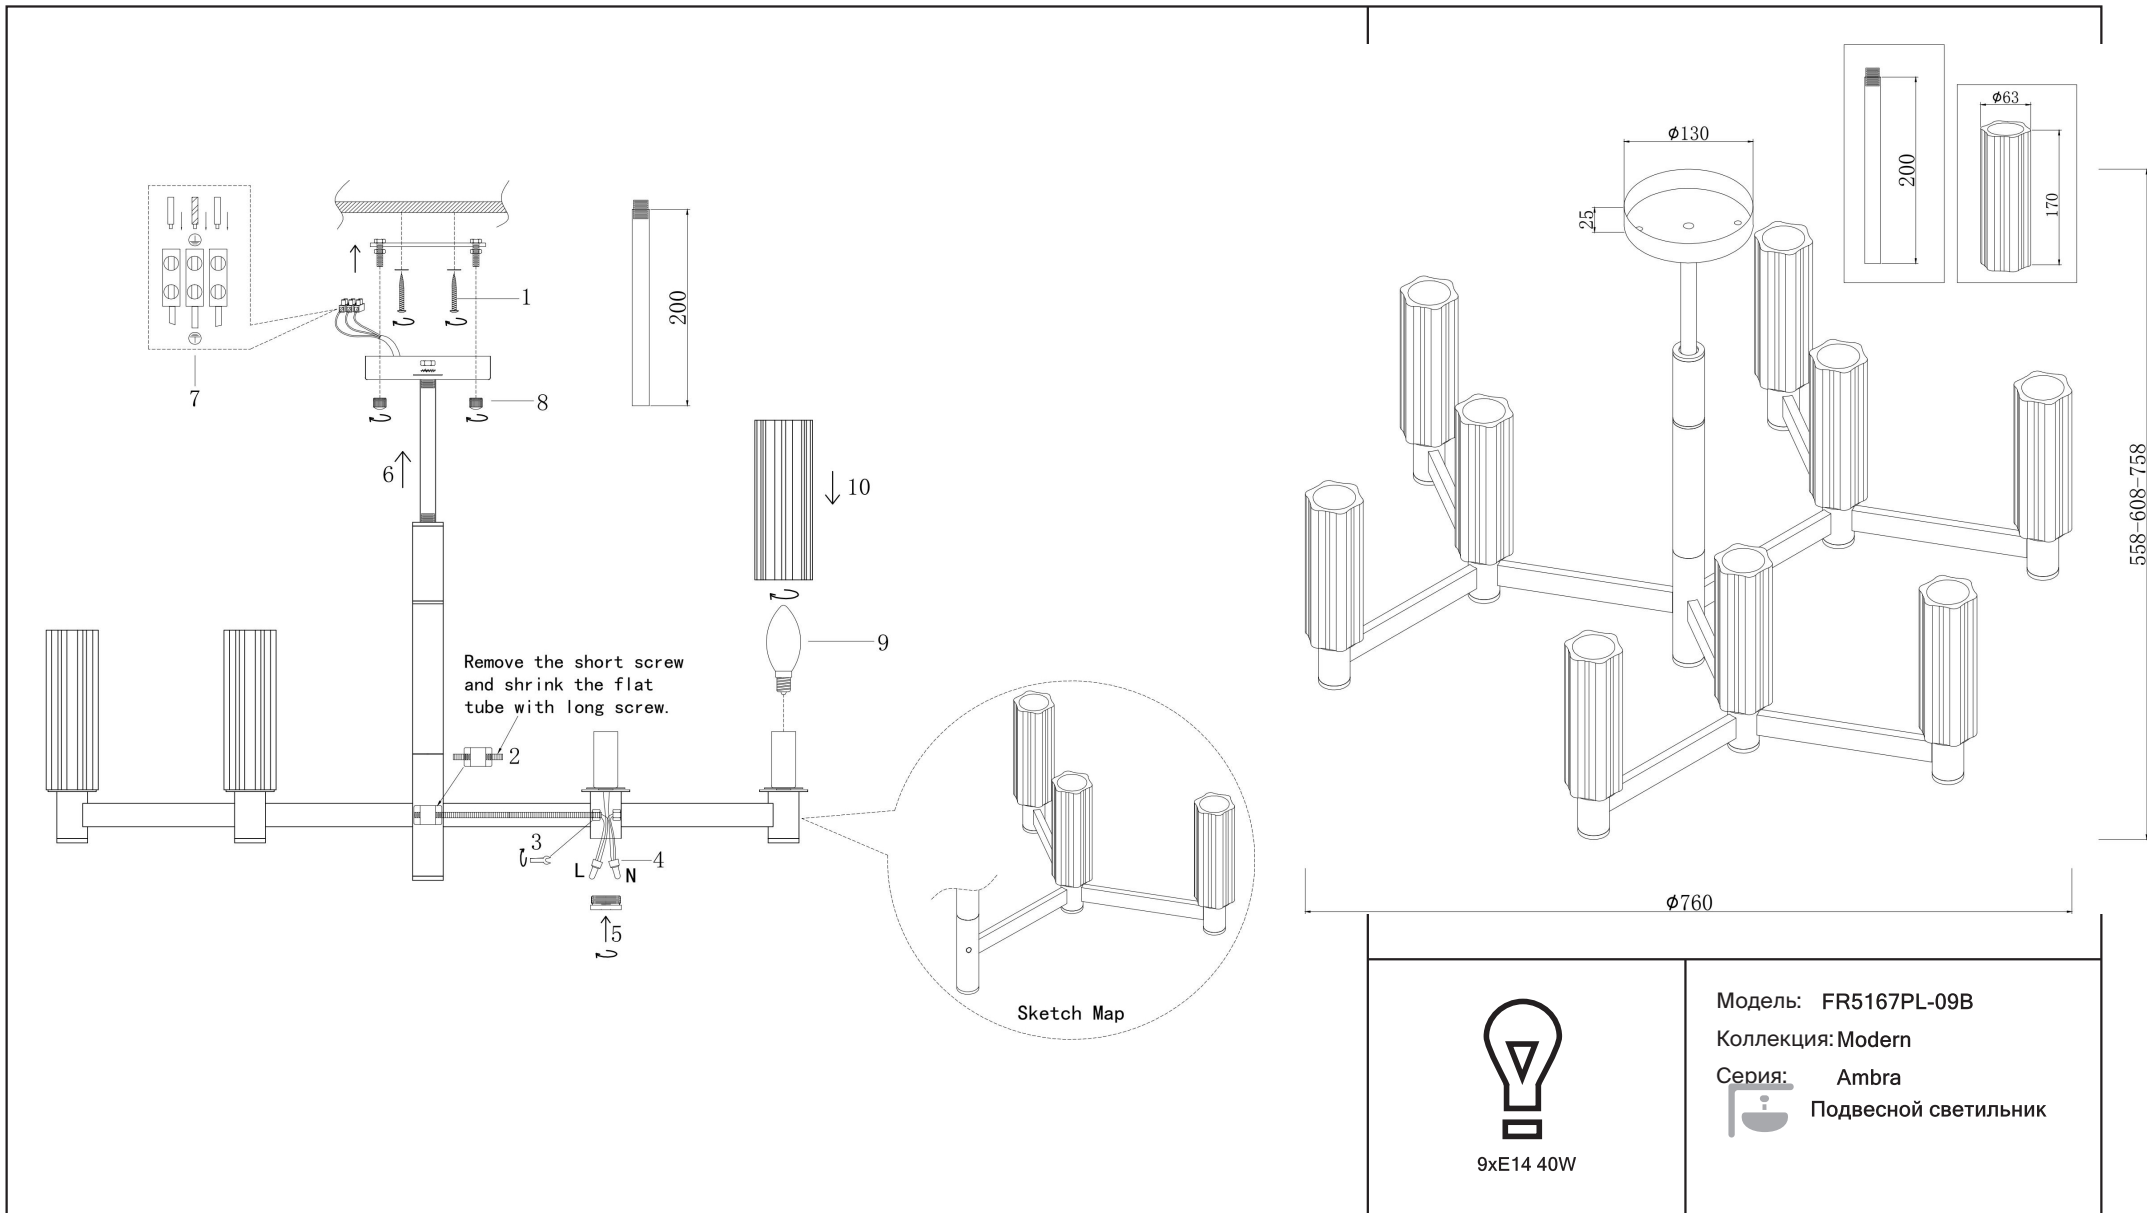

freya

Инструкция FR5167PL-09B

9xE14 40W

Модель: FR5167PL-09B
Коллекция: Modern
Серия: Ambra
Подвесной светильник