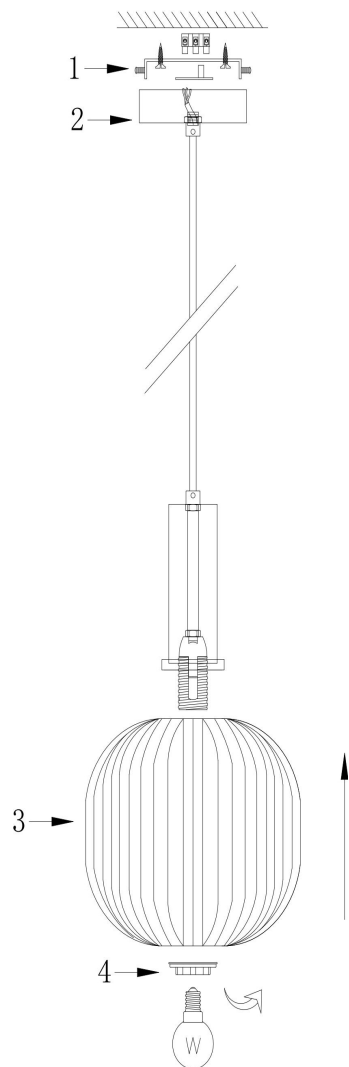

## Инструкция FR8012PL-01AM

1xE27 40W

Модель: FR8012PL-01AM  
Коллекция: Modern  
Серия: Zelma  
Подвесной светильник