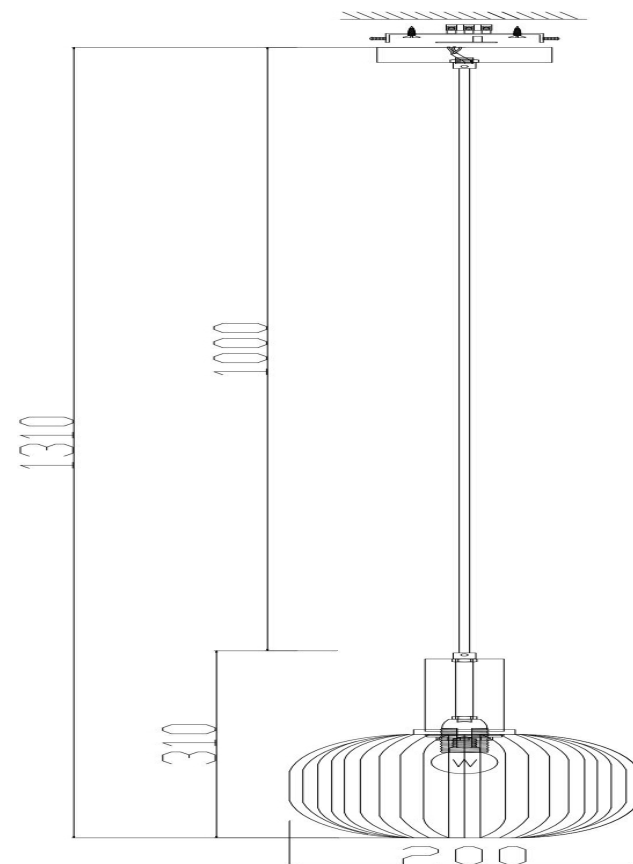

## Инструкция FR8012PL-01AM

1xE27 40W

Модель: FR8012PL-01AM  
Коллекция: Modern  
Серия: Zelma  
Подвесной светильник