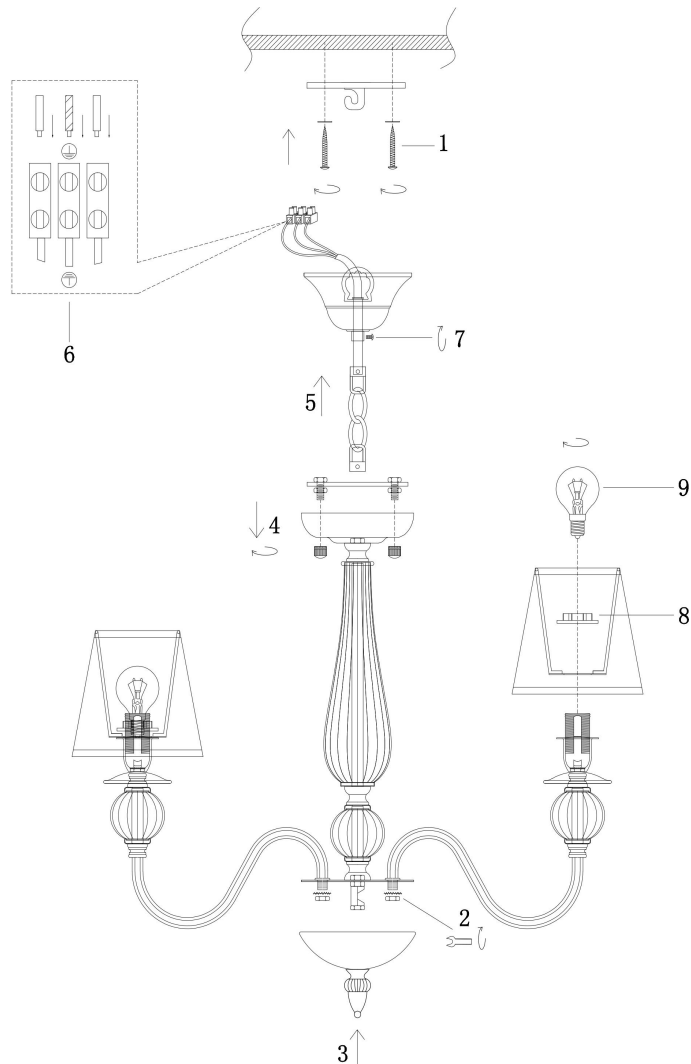

freya

Инструкция FR2685PL-05BZ

5x E14 40W

Модель: FR2685PL-05BZ
Коллекция: Classic
Серия: Inessa
Подвесной светильник