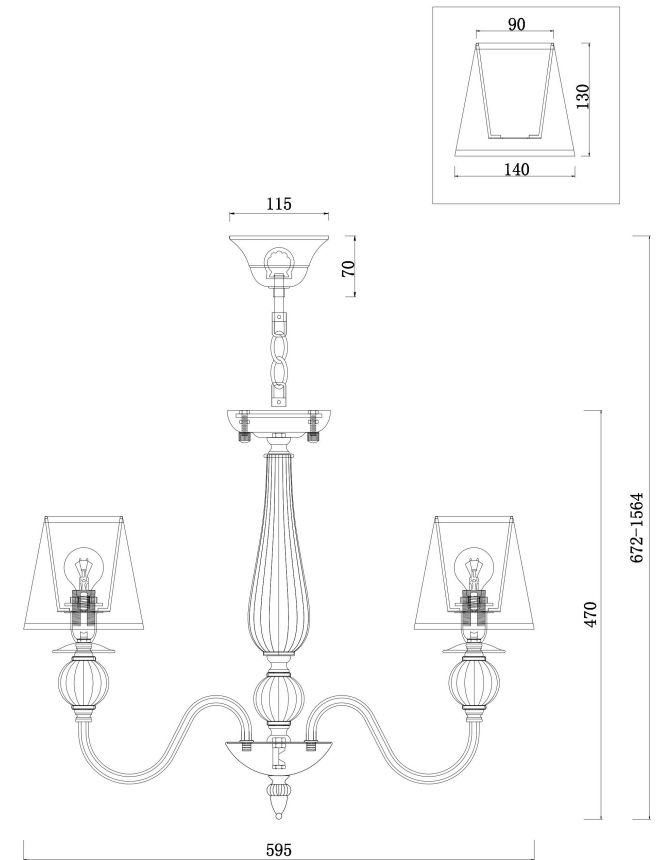

freya

Инструкция FR2685PL-05BZ

5x E14 40W

Модель: FR2685PL-05BZ
Коллекция: Classic
Серия: Inessa
Подвесной светильник