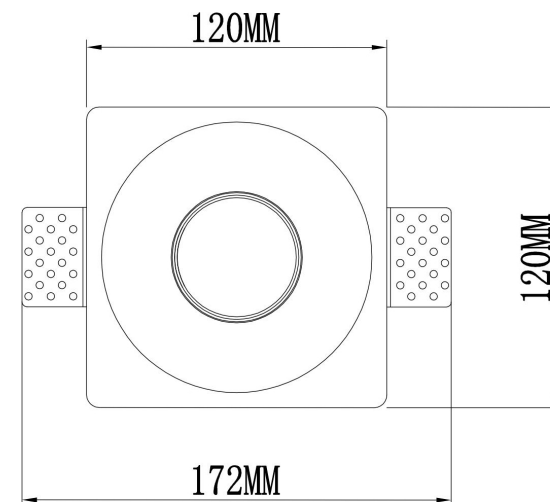

①

②

⑪

1xGU10 10W

Модель: DL001-1-01-W-1

Коллекция: Downlight

Gyps Modern
Встраиваемый светильник