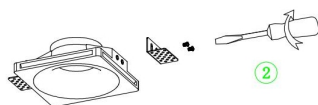

①

②

⑪

1xGU10 10W

Модель: DL001-1-01-W-1

Коллекция: Downlight

Gyps Modern
Встраиваемый светильник