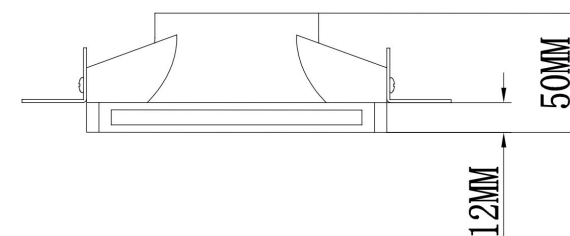

①

②

⑪

1xGU10 10W

Модель: DL001-1-01-W-1

Коллекция: Downlight

Gyps Modern
Встраиваемый светильник