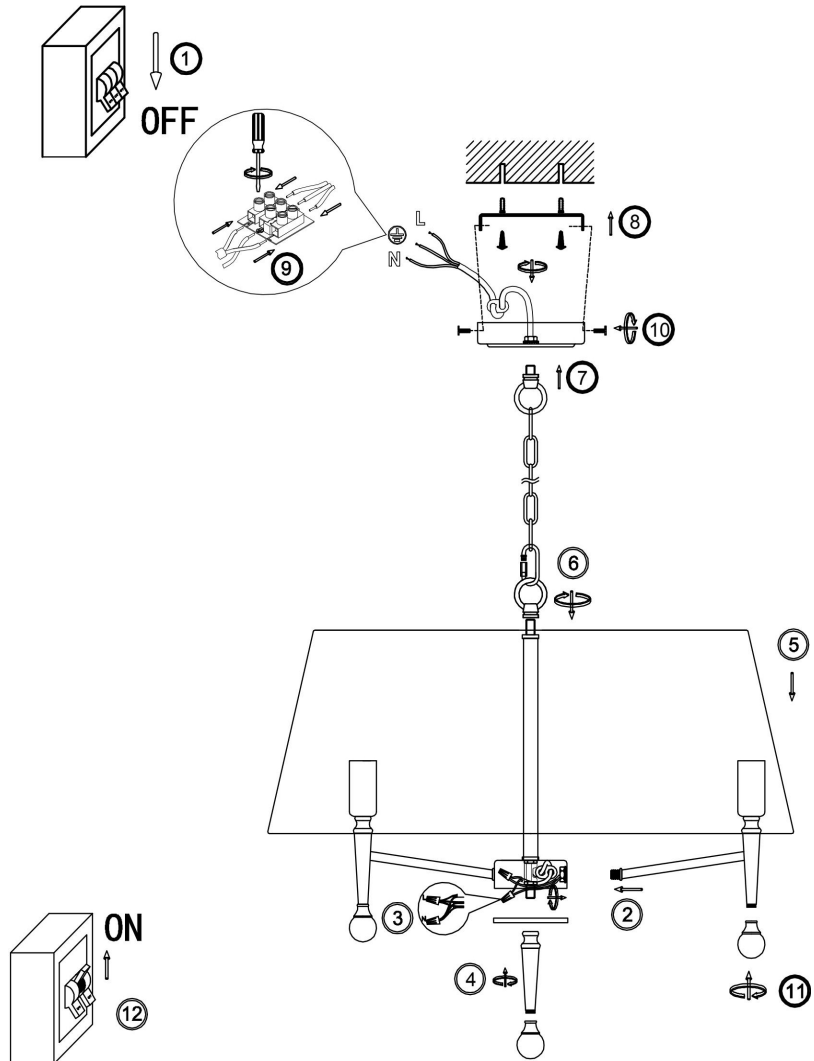

freya

Инструкция FR5190PL-05BS3

5x E14 40W

Модель: FR5190PL-05BS3
Коллекция: Classic
Серия: Rosemary
Подвесной светильник