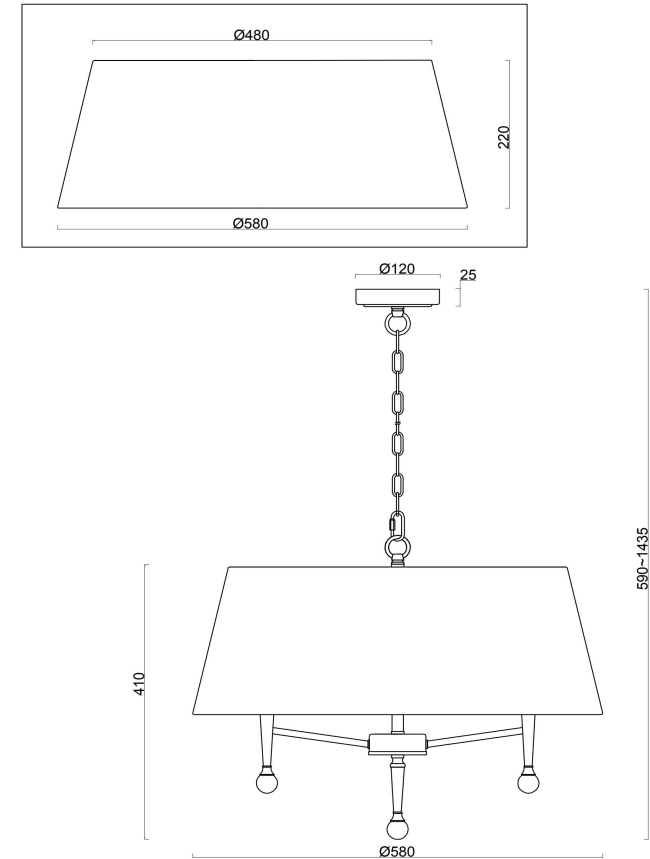

freya

Инструкция FR5190PL-05BS3

5x E14 40W

Модель: FR5190PL-05BS3
Коллекция: Classic
Серия: Rosemary
Подвесной светильник