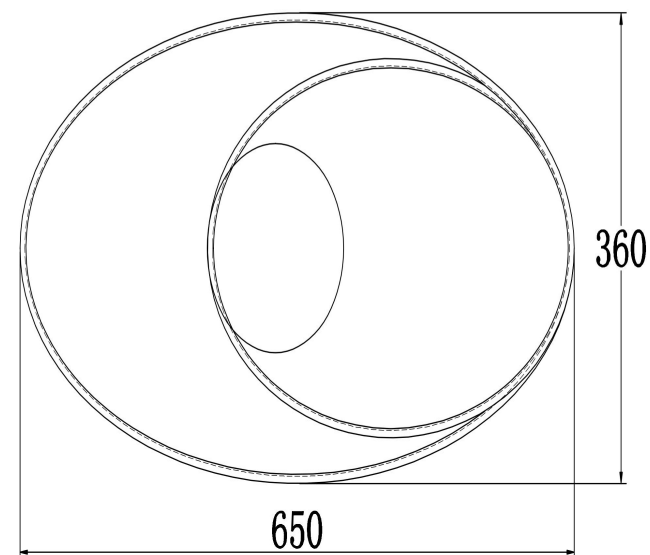

freya

Инструкция FR6019CL-L54W

MAX 54W
4 150 Lumen

Модель: FR6019CL-L54W

Коллекция: LED

Серия: Annik

Потолочный светильник