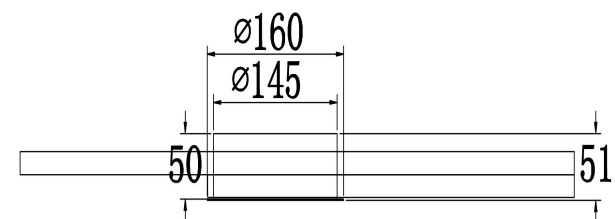

freya

Инструкция FR6019CL-L54W

MAX 54W
4 150 Lumen

Модель: FR6019CL-L54W

Коллекция: LED

Серия: Annik

Потолочный светильник