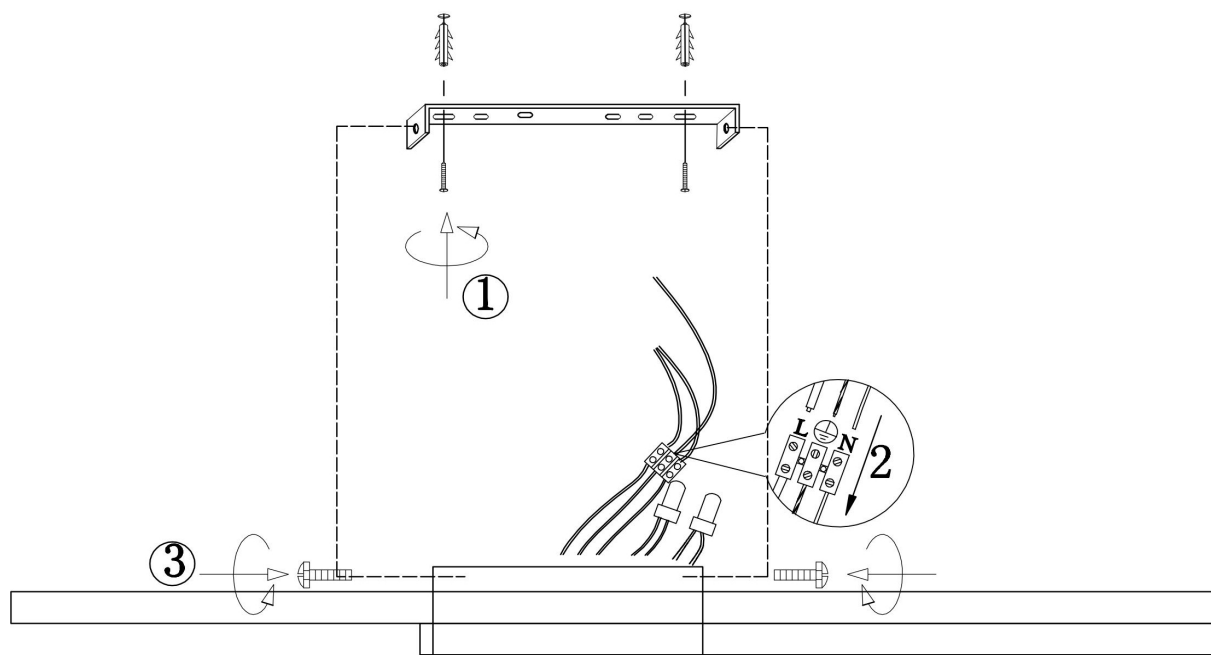

freya

Инструкция FR6019CL-L54W

MAX 54W
4 150 Lumen

Модель: FR6019CL-L54W

Коллекция: LED

Серия: Annik

Потолочный светильник