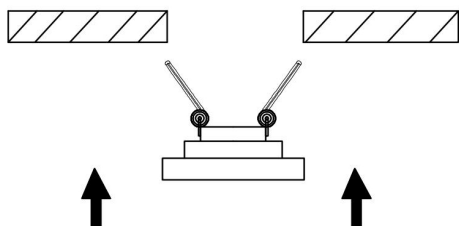

1

2

3

4

MAX 11W
750 Lumen

Модель: DL035-2-L6W

Коллекция: Downlight

Planet
Встраиваемый светильник