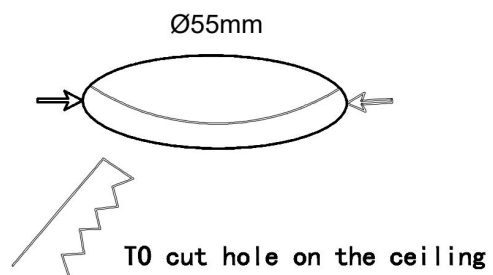

1

2

3

4

MAX 11W
750 Lumen

Модель: DL035-2-L6W

Коллекция: Downlight

Planet
Встраиваемый светильник