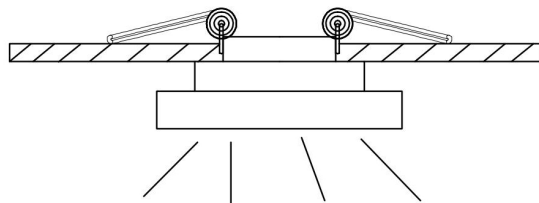

1

2

3

4

MAX 11W
750 Lumen

Модель: DL035-2-L6W

Коллекция: Downlight

Planet
Встраиваемый светильник