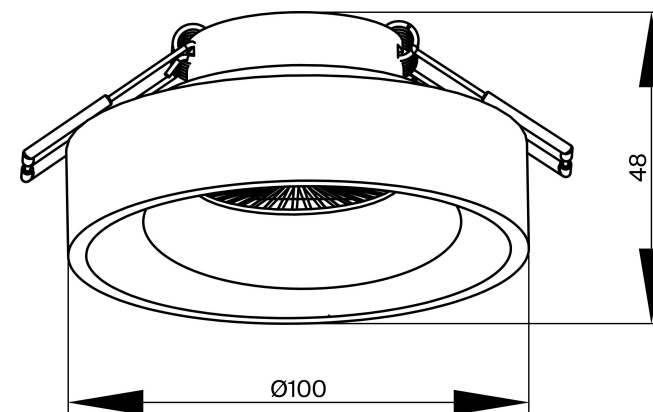

1

2

3

4

MAX 11W
750 Lumen

Модель: DL035-2-L6W

Коллекция: Downlight

Planet
Встраиваемый светильник