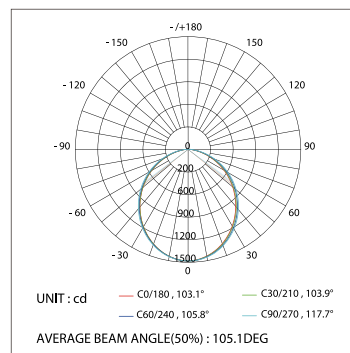

- 019 121 IP20
- 019 483 IP20 СВЕРХТОНКИЙ
- 018 136 IP65

ДИАГРАММА ОСВЕЩЕННОСТИ*

*Измерено при длине ленты и профиля 1.2м