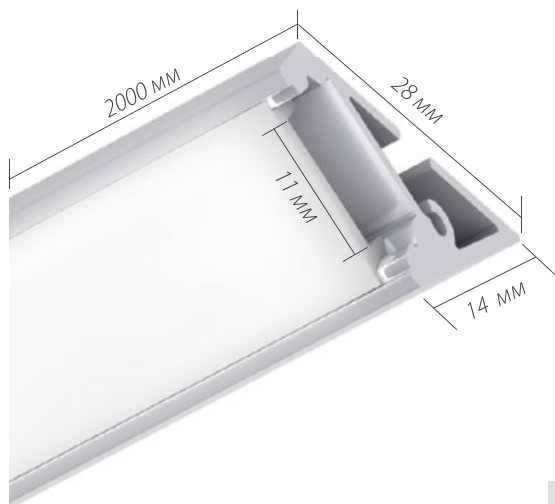

SL-CON-H28-2000

Анодированный алюминевый профиль

Накладной

арт. 019 338

ДЕКОРАТИВНОЕ ОСВЕЩЕНИЕ

СТАНДАРТНЫЕ АКСЕССУАРЫ

Заглушки x2
019 339

Держатель x4
019 348

Экран
019 321

ДОПОЛНИТЕЛЬНЫЕ АКСЕССУАРЫ

Светодиодные ленты 24 В
SMD 2835 1.6x (98 шт/м)

Блок питания
25 Вт (24 В)

- 019 912 Холодный
- 019 913 Белый
- 019 914 Дневной
- 019 915 Теплый 3000K
- 019 928 Теплый 2700K