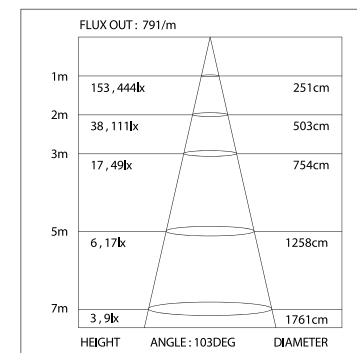

- 019 121 IP20
- 019 483 IP20 СВЕРХТОНКИЙ
- 018 136 IP65

ДИАГРАММА ОСВЕЩЕННОСТИ*

*Измерено при длине ленты и профиля 1.2м